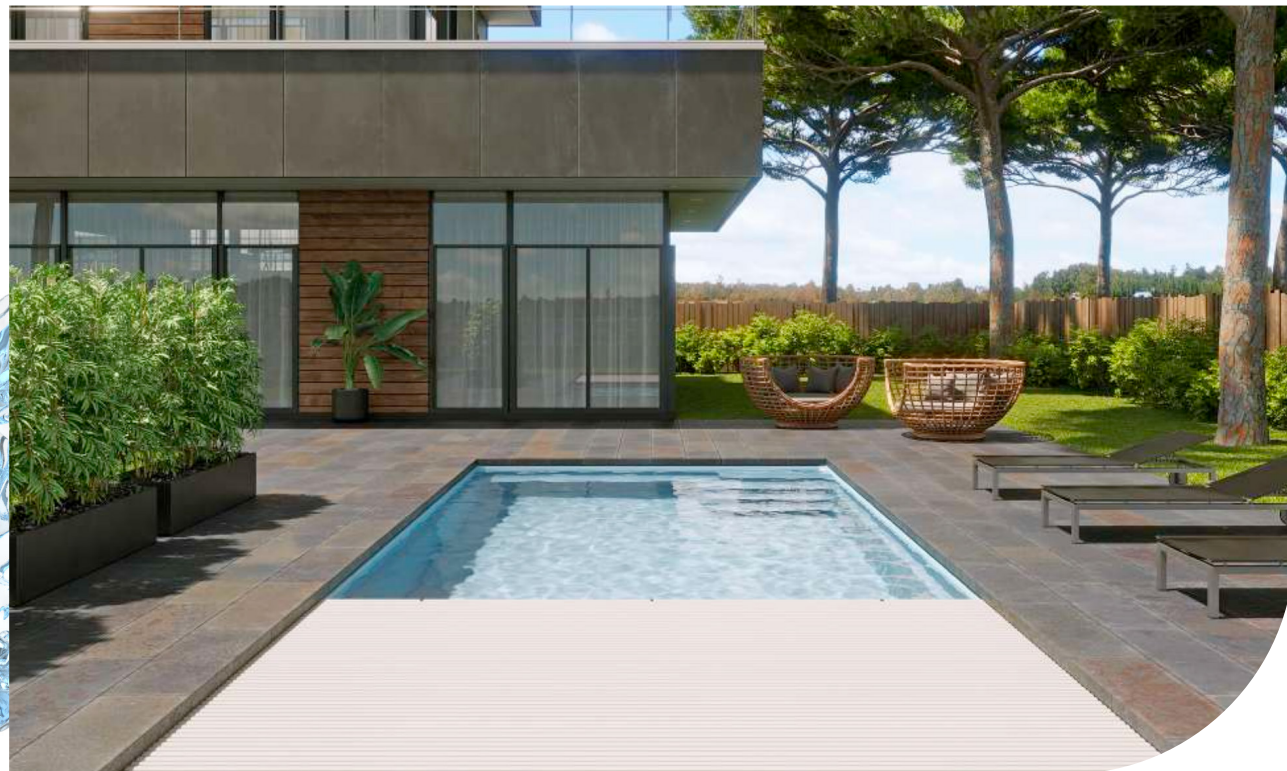

Mesures disponibles

MARMANDE

Long 6.50 m
Larg 3.00 m
Prof 1.50 m

Choisissez la couleur de votre piscine

Un nouveau concept de piscine pour votre maison.

Plage volet

850 | 950

Mesures disponibles

PLAGE VOLET 850

Long 8.50 m
Larg 3.90 m
Prof 1.50 m

PLAGE VOLET 950

Long 9.50 m
Larg 3.90 m
Prof 1.50 m

Choisissez la couleur de votre piscine

Sky volet

7 | 9

Profitez de votre jardin avec Sky volet.

Mesures disponibles

SKY VOLET 7

Long 8.05 m
Larg 3.50 m
Prof 1.50 m

SKY VOLET 9

Long 10.05 m
Larg 4.00 m
Prof 1.50 m

Choisissez la couleur de votre piscine

Space volet

850 | 950